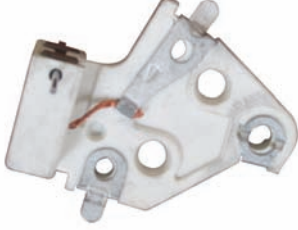

## alternator brush holders

**AAH - 01**

TYPE : DELCO  
OEM NO : 1876873

**AAH - 02**

TYPE : DELCO  
OEM NO : 3E-5459

**AAH - 03**

TYPE : NIKKO  
OEM NO : BH21