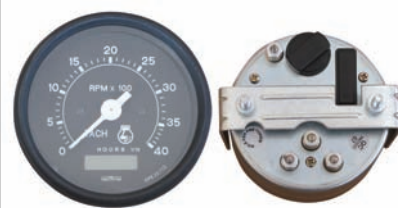

**AG - 44**

TYPE : VDO  
OEM NO :  
VOLT : 52DIA

**AG - 45**

TYPE : KOMATSU/MITSUBISHI  
OEM NO : 05202/65100  
VOLT : 24V.

**AG - 46**

TYPE :USA  
OEM NO :  
VOLT : 12V. 85 DIA

**AG - 47**

TYPE :USA  
OEM NO :  
VOLT : 24V. 85 DIA