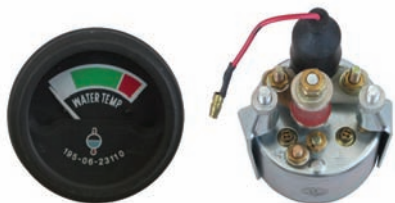

## gauges

**AG - 01**

TYPE : KOMATSU  
OEM NO : 195-06-23110  
VOLT : 24V.

**AG - 02**

TYPE : KOMATSU  
OEM NO : 195-06-23120  
VOLT : 24V.

**AG - 03**

TYPE : KOMATSU  
OEM NO : 23B-06-52360  
VOLT : 24V.

**AG - 04**