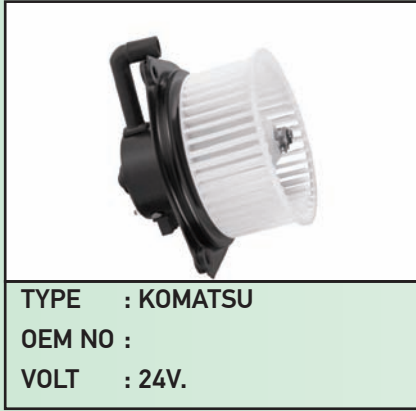

AKEL®

blower motors

ZHF - 2220

TYPE : KOMATSU/COBELCO
OEM NO : 51500-10970
VOLT : 24V.

ZHF - 243B

TYPE : CATERPILLAR
OEM NO : 9G-8693
VOLT : 24V.

ZHF - 243A

TYPE : UNIVERSAL
OEM NO :
VOLT : 24V.

ZHF - 2150

TYPE : HYUNDAI
OEM NO : 11N6-90700
VOLT : 24V.

ZHF - 2245

TYPE : DENSO
OEM NO : 162500-7191
VOLT : 24V.

ZHF - 2157D

TYPE : COBELCO/HITACHI
OEM NO :
VOLT : 24V.

ZHF - 2285

TYPE : CATERPILLAR-KOMATSU
OEM NO : 198-911-9111
VOLT : 24V.

ZHF - 2154B

TYPE : HITACHI/COBELCO
OEM NO : 4464276
VOLT : 24V.

AKEL®

blower motors

TYPE : KOMATSU
OEM NO :
VOLT : 24V.

TYPE : CATERPILLAR
OEM NO : 245-7817
VOLT : 24V.

TYPE : CATERPILLAR
OEM NO : 245-7839
VOLT : 24V.

ZHF - 2731

TYPE : UNIVERSAL
OEM NO : WATER PUMP
VOLT : 12V.

ZHF - 2282

TYPE : HITACHI
OEM NO : 4469041
VOLT :

ZHF - 2154B

TYPE : HITACHI/COBELCO
OEM NO : 4464276
VOLT : 24V.

ZHF - 3000

TYPE : VOLVO-CAT
OEM NO : 169-7434
VOLT : 24V.