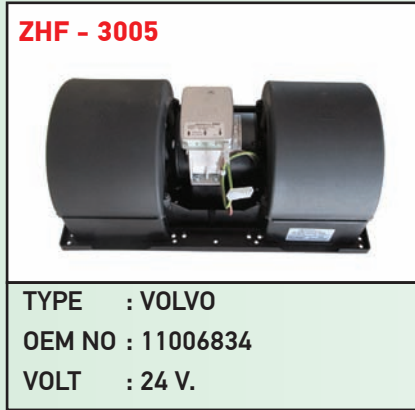

AKEL®

blower motors

ZHF - 2220

TYPE : KOMATSU/COBELCO
OEM NO : 51500-10970
VOLT : 24V.

ZHF - 243B

TYPE : CATERPILLAR
OEM NO : 9G-8693
VOLT : 24V.

ZHF - 243A

TYPE : UNIVERSAL
OEM NO :
VOLT : 24V.

ZHF - 2154B

TYPE : HITACHI/COBELCO
OEM NO : 4464276
VOLT : 24V.

AKEL®

blower motors

TYPE : KOMATSU
OEM NO :
VOLT : 24V.

TYPE : CATERPILLAR
OEM NO : 245-7817
VOLT : 24V.

TYPE : CATERPILLAR
OEM NO : 245-7839
VOLT : 24V.

ZHF - 2731

TYPE : UNIVERSAL
OEM NO : WATER PUMP
VOLT : 12V.

ZHF - 2282

TYPE : HITACHI
OEM NO : 4469041
VOLT :

ZHF - 2154B

TYPE : HITACHI/COBELCO
OEM NO : 4464276
VOLT : 24V.

ZHF - 3000

TYPE : VOLVO-CAT
OEM NO : 169-7434
VOLT : 24V.

ZHF - 3005

TYPE : VOLVO
OEM NO : 11006834
VOLT : 24 V.

ZHF - 3010

TYPE : KAWASAKI-CATERPILLAR
OEM NO : ND263500-3000
VOLT : 24V.

ZHF - 2262

TYPE : VOLVO
OEM NO : 14576774
VOLT : 24V.

ZHF - 2147

TYPE : KOMATSU
OEM NO : 17M-911-3370
VOLT : 24V.