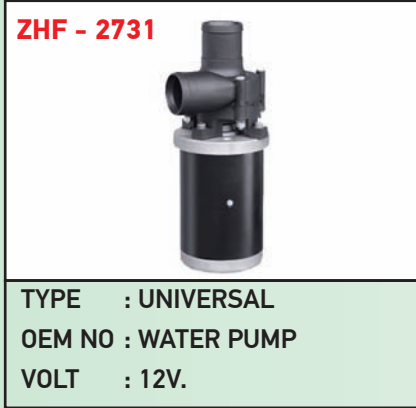

AKEL®

blower motors

ZHF - 2220

TYPE : KOMATSU/COBELCO
OEM NO : 51500-10970
VOLT : 24V.

ZHF - 243B

TYPE : CATERPILLAR
OEM NO : 9G-8693
VOLT : 24V.

ZHF - 243A

TYPE : UNIVERSAL
OEM NO :
VOLT : 24V.

ZHF - 2154B

TYPE : HITACHI/COBELCO
OEM NO : 4464276
VOLT : 24V.

AKEL®

blower motors

TYPE : KOMATSU
OEM NO :
VOLT : 24V.

TYPE : CATERPILLAR
OEM NO : 245-7817
VOLT : 24V.

TYPE : CATERPILLAR
OEM NO : 245-7839
VOLT : 24V.

ZHF - 2731

TYPE : UNIVERSAL
OEM NO : WATER PUMP
VOLT : 12V.

ZHF - 2282

TYPE : HITACHI
OEM NO : 4469041
VOLT :

ZHF - 2154B

TYPE : HITACHI/COBELCO
OEM NO : 4464276
VOLT : 24V.

ZHF - 3000

TYPE : VOLVO-CAT
OEM NO : 169-7434
VOLT : 24V.