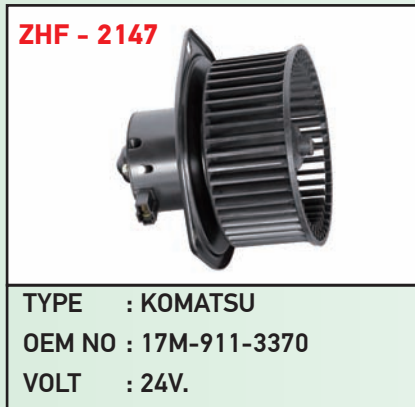

AKEL®

blower motors

ZHF - 2220

TYPE : KOMATSU/COBELCO
OEM NO : 51500-10970
VOLT : 24V.

ZHF - 243B

TYPE : CATERPILLAR
OEM NO : 9G-8693
VOLT : 24V.

ZHF - 243A

TYPE : UNIVERSAL
OEM NO :
VOLT : 24V.

ZHF - 2731

TYPE : UNIVERSAL
OEM NO : WATER PUMP
VOLT : 12V.

ZHF - 2282

TYPE : HITACHI
OEM NO : 4469041
VOLT :

ZHF - 2154B

TYPE : HITACHI/COBELCO
OEM NO : 4464276
VOLT : 24V.

ZHF - 3000

TYPE : VOLVO-CAT
OEM NO : 169-7434
VOLT : 24V.

ZHF - 3005

TYPE : VOLVO
OEM NO : 11006834
VOLT : 24 V.

ZHF - 3010

TYPE : KAWASAKI-CATERPILLAR
OEM NO : ND263500-3000
VOLT : 24V.

ZHF - 2262

TYPE : VOLVO
OEM NO : 14576774
VOLT : 24V.

ZHF - 2147

TYPE : KOMATSU
OEM NO : 17M-911-3370
VOLT : 24V.

ZHF - 2147A

TYPE : SAMSUNG
OEM NO :
VOLT : 24V.

blower motors

AKEL®

blower motors

ZHF - 2450

TYPE : KAWASAKI
OEM NO : 2925-00-06-31
VOLT : 24V.

ZHF - 2250